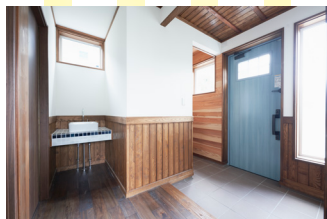

秋の

SMILE 桜木町

新築分譲 1 邸

ゼロエネルギー

けんがくかい

住宅見学会

AUTUMN FAIR 2023

9/23 土祝・24 日

【事前予約制】AM 10:00 ~ PM 4:00 迄

※ご希望の日時をお電話 (☎ 0120-45-6165) ・HP メール ・Instagram DM にてご連絡下さい。

住みながら心身も健康に、これからの住宅は「エコに賢く使う家」。

今年7月太白区桜木町に、オール電化で快適なゼロエネルギー住宅・モデルハウス「SMILE 桜木町」がオープン致しました！(ZEH仕様住宅)
全室無垢フローリング張り。しっくい成分を練り込んだ「しっくいクロス」など、自然系クロスで、呼吸する空間にも心地良さをプラス。住宅のエネルギー消費を抑えながら、無駄のない「ライフスタイル」のご提案です。モダンでスタイリッシュな外観と木材の融合を、是非ご体感下さい！ご来場、心よりお待ちしております！

- 3LDK+小屋裏収納、太陽光 8.0KW 搭載、ペレットストーブ、YKKAP 製断熱サッシ
- 敷地面積：346.85㎡(104.92坪)、建築面積：60.05㎡(18.16坪)、延床面積：120.10㎡(36.33坪)

《御見学時の諸注意事項》 ●受付時：靴下、並びに手袋の着用のご協力を願います。●会場内の換気の実施。
●小さなお子様をお連れのお客様は、保護者の管理の下御見学をお願い致します。以上の事項を実施させていただきます。